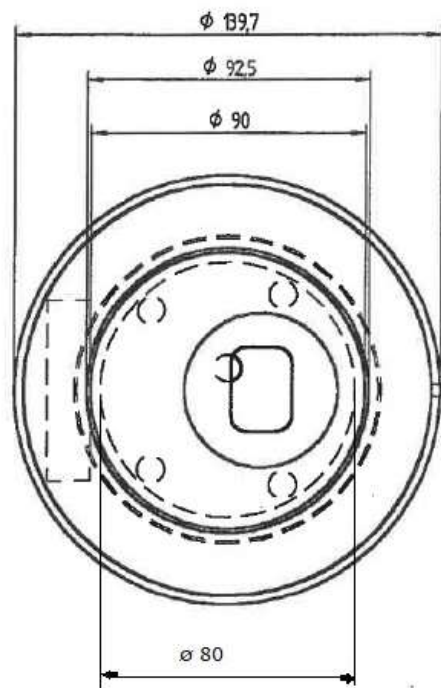

Produktblad - Boks

Dato: 18. 03. 2002	Matr.: St. 52
Tegn.nr: 5005	Sign: Anette Rytter-Larsen
Nølgeboks	 Worm's Smede- og Maskinværksted