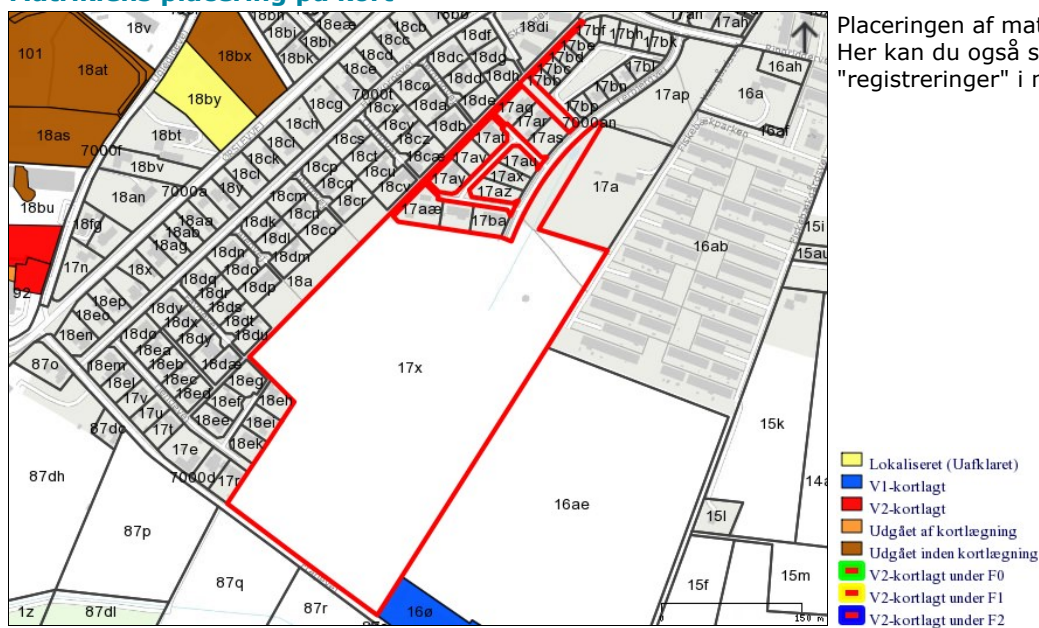

Denne attest bygger på de oplysninger, som Region Sjælland har på udskrivningstidpunktet. Nye oplysninger kan medføre ændringer i anvendelsesmulighederne for matriklen.

Matrikel

17x Ørslev By, Ørslev, Vordingborg Kommune

Adresse

Lerbjergvej 31, 4760 Vordingborg

Matriklens status

Regionen har for nuværende ingen oplysninger om jordforureninger på den pågældende matrikel.

Matriklens placering på kort

© Region Sjælland, © SDFE