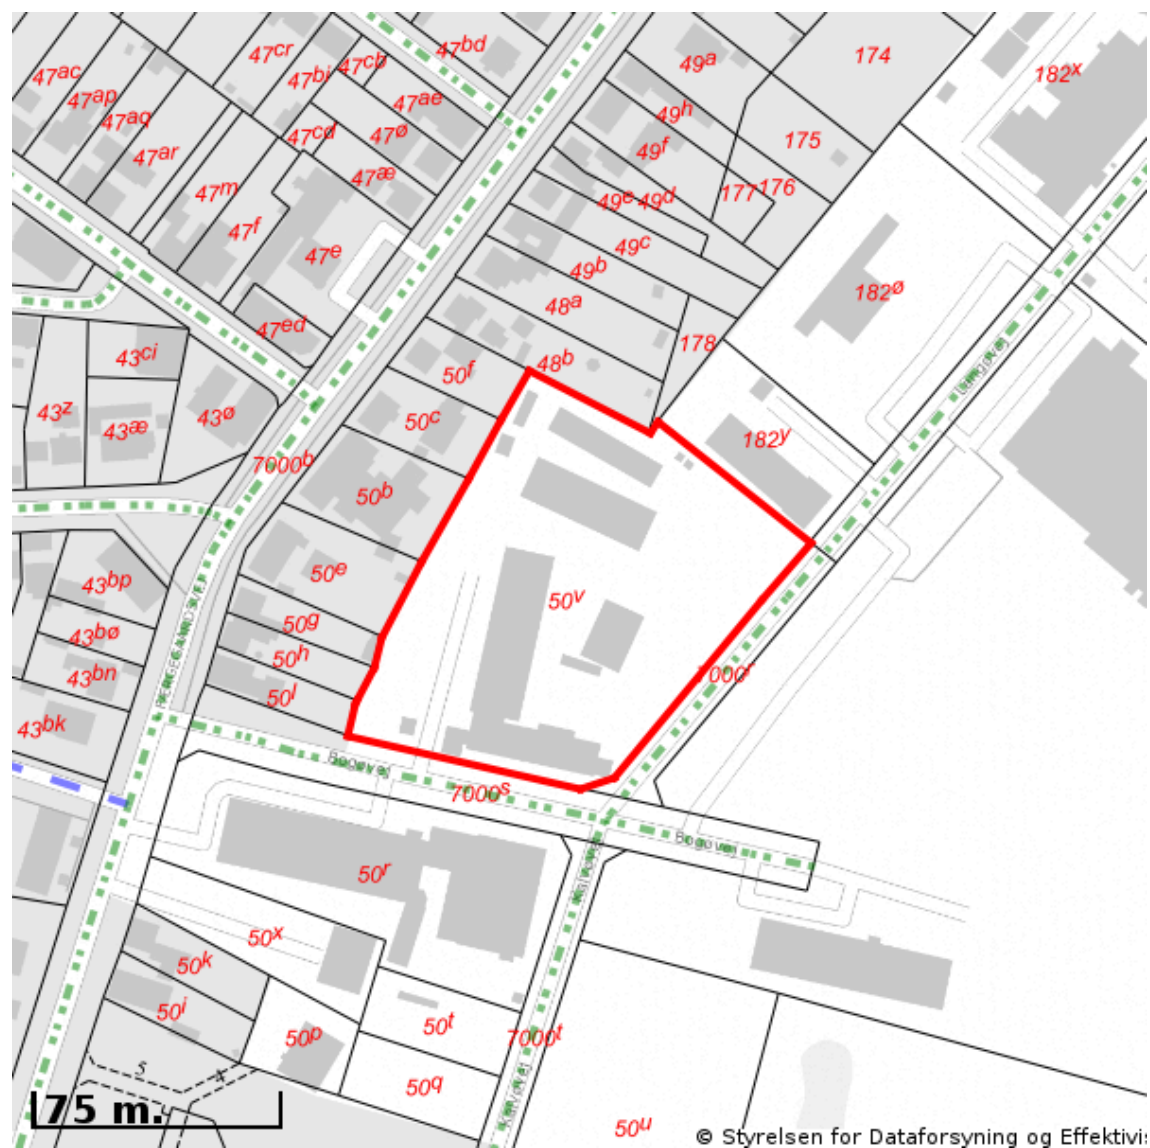

EJENDOMS DATA RAPPORT

Kort over vejforsyning

Vejforsyning omkring matr.nr. 50v, Ore, Vordingborg Jorder

Oplysninger om vejforsyning er indhentet d. 5. november 2020.

Signaturforklaring vedr. vej-/stistatus:

- Offentlig
- Privat fælles
- Øvrige (privat/almen/udlagt privat fælles)
- Planlagt nedklassificering
- Matrikelnummer

Kortet viser med farvemarkering de veje og stier, som vejmyndigheden har registreret som værende hhv. offentlige, private fælles eller private/almene/udlagte private fælles. Status for veje/stier uden farvemarkering er ikke oplyst. Kontakt kommunen for oplysning om disse.